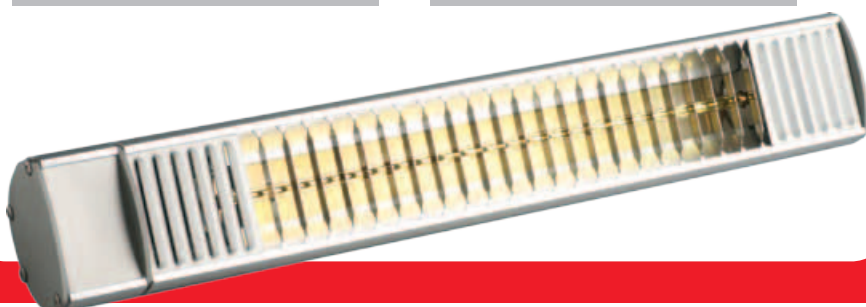

SOFORTWÄRME OHNE VORHEIZEN.

Infrarotkurzwellen-Heizstrahler

Kostengünstig: pro Stunde 1 Euro günstiger als Gas

Da eine kW-Stunde nur ca. 15-18 Cent kostet, kann mit nur 30 bis 36 Cent pro Stunde geheizt werden. Eine 11 kg-Gasflasche kostet ca. 15 Euro. Die meisten Gasheizer verbrauchen bei Vollast ca. 1 kg pro Stunde. Das ergibt bei vergleichbarem Aufwand pro Stunde Preisunterschiede bis über 1 Euro.

Infrarotkurzwellen-Heizstrahler BH SMART IP24

spritzwassergeschützter Strahler, geeignet für überdachte Terrassen, Pavillons oder Wintergärten, 2 Jahre Gerätegarantie, 1 Jahr Garantie auf die Infrarotheizlampe

Leistung 1,5 kW

Flächenleistung 6-10 m²
Art.-Nr. 97 02 30

Leistung 2,0 kW

Flächenleistung 7-12 m²
Art.-Nr. 97 02 32

Euro 159,90
zzgl. MwSt.

Euro 190,28
inkl. MwSt.

jeweils

Infrarotkurzwellen-Heizstrahler TERM 2000 IP65

wasserdichter Strahler (IP65), Gehäuse aus massivem, eloxierten Strangpress-Aluminium, geeignet für Terrassen, Großschirme, Zelte, Pavillons, 2 Jahre Gerätegarantie, 1 Jahr Garantie auf die Infrarotheizlampe

Leistung 1,65 kW

Flächenleistung 6-10 m²
Art.-Nr. 97 02 10

Euro 219,90
zzgl. MwSt.

Euro 261,68
inkl. MwSt.

Leistung 2,00 kW

Flächenleistung 7-12 m², vertikal montierbar
Art.-Nr. 97 02 11

Euro 229,90
zzgl. MwSt.

Euro 273,58
inkl. MwSt.

*Online bestellen
lohnt sich...*

Sparen Sie

2%

bei Onlinebestellungen!

www.pft-finsterwalde.de

24h

geöffnet