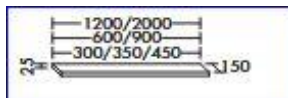

Hersteller Wandablage
Lieferantenartikelnr. WAAP035
Serie/Bezeichnung

Größe 35 cm
Position 4
Artnr.: 11280340

Listenpreis 256,00 €
Abverkaufspreis 19,00 €