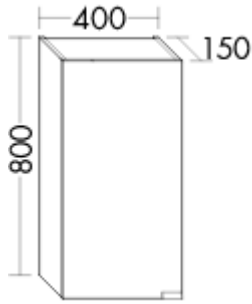

RUDOLF SIEVERS Abverkauf

Hersteller burgbad
Lieferantenartikelnr. SPNI040-R
Serie/Bezeichnung Spiegelschrank RC40 Lack Matt weiß

Größe 400x800x150
Position 4, 3
Artnr.: 2 x (1 x linke u.1 x rechte Ausführung)

Listenpreis 491,00 €
Abverkaufspreis 169,00 €