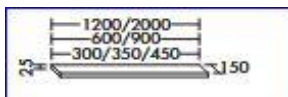

Hersteller Burgbad
Lieferantenartikelnr. WUYX030
Serie/Bezeichnung Konsole Eiche Dekor Vermont

Größe 2206x87x550m
Position 2
Artnr.: 11280123

Listenpreis 415,00 €
Abverkaufspreis 39,00 €