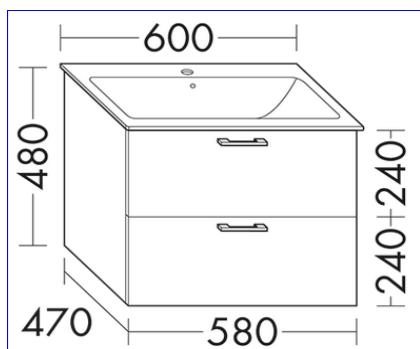

RUDOLF SIEVERS Abverkauf

Hersteller
Lieferantenartikelnr.
Serie/Bezeichnung

Burgbad
WWCQ058
passend zu Geberit Renova
Nr. 1 Plan 122260000 Weiss Hochglanz

Größe
Position

480 x 470 x 580
101

Artnr.:

Listenpreis

510,00 €

Abverkaufspreis

159,00 €